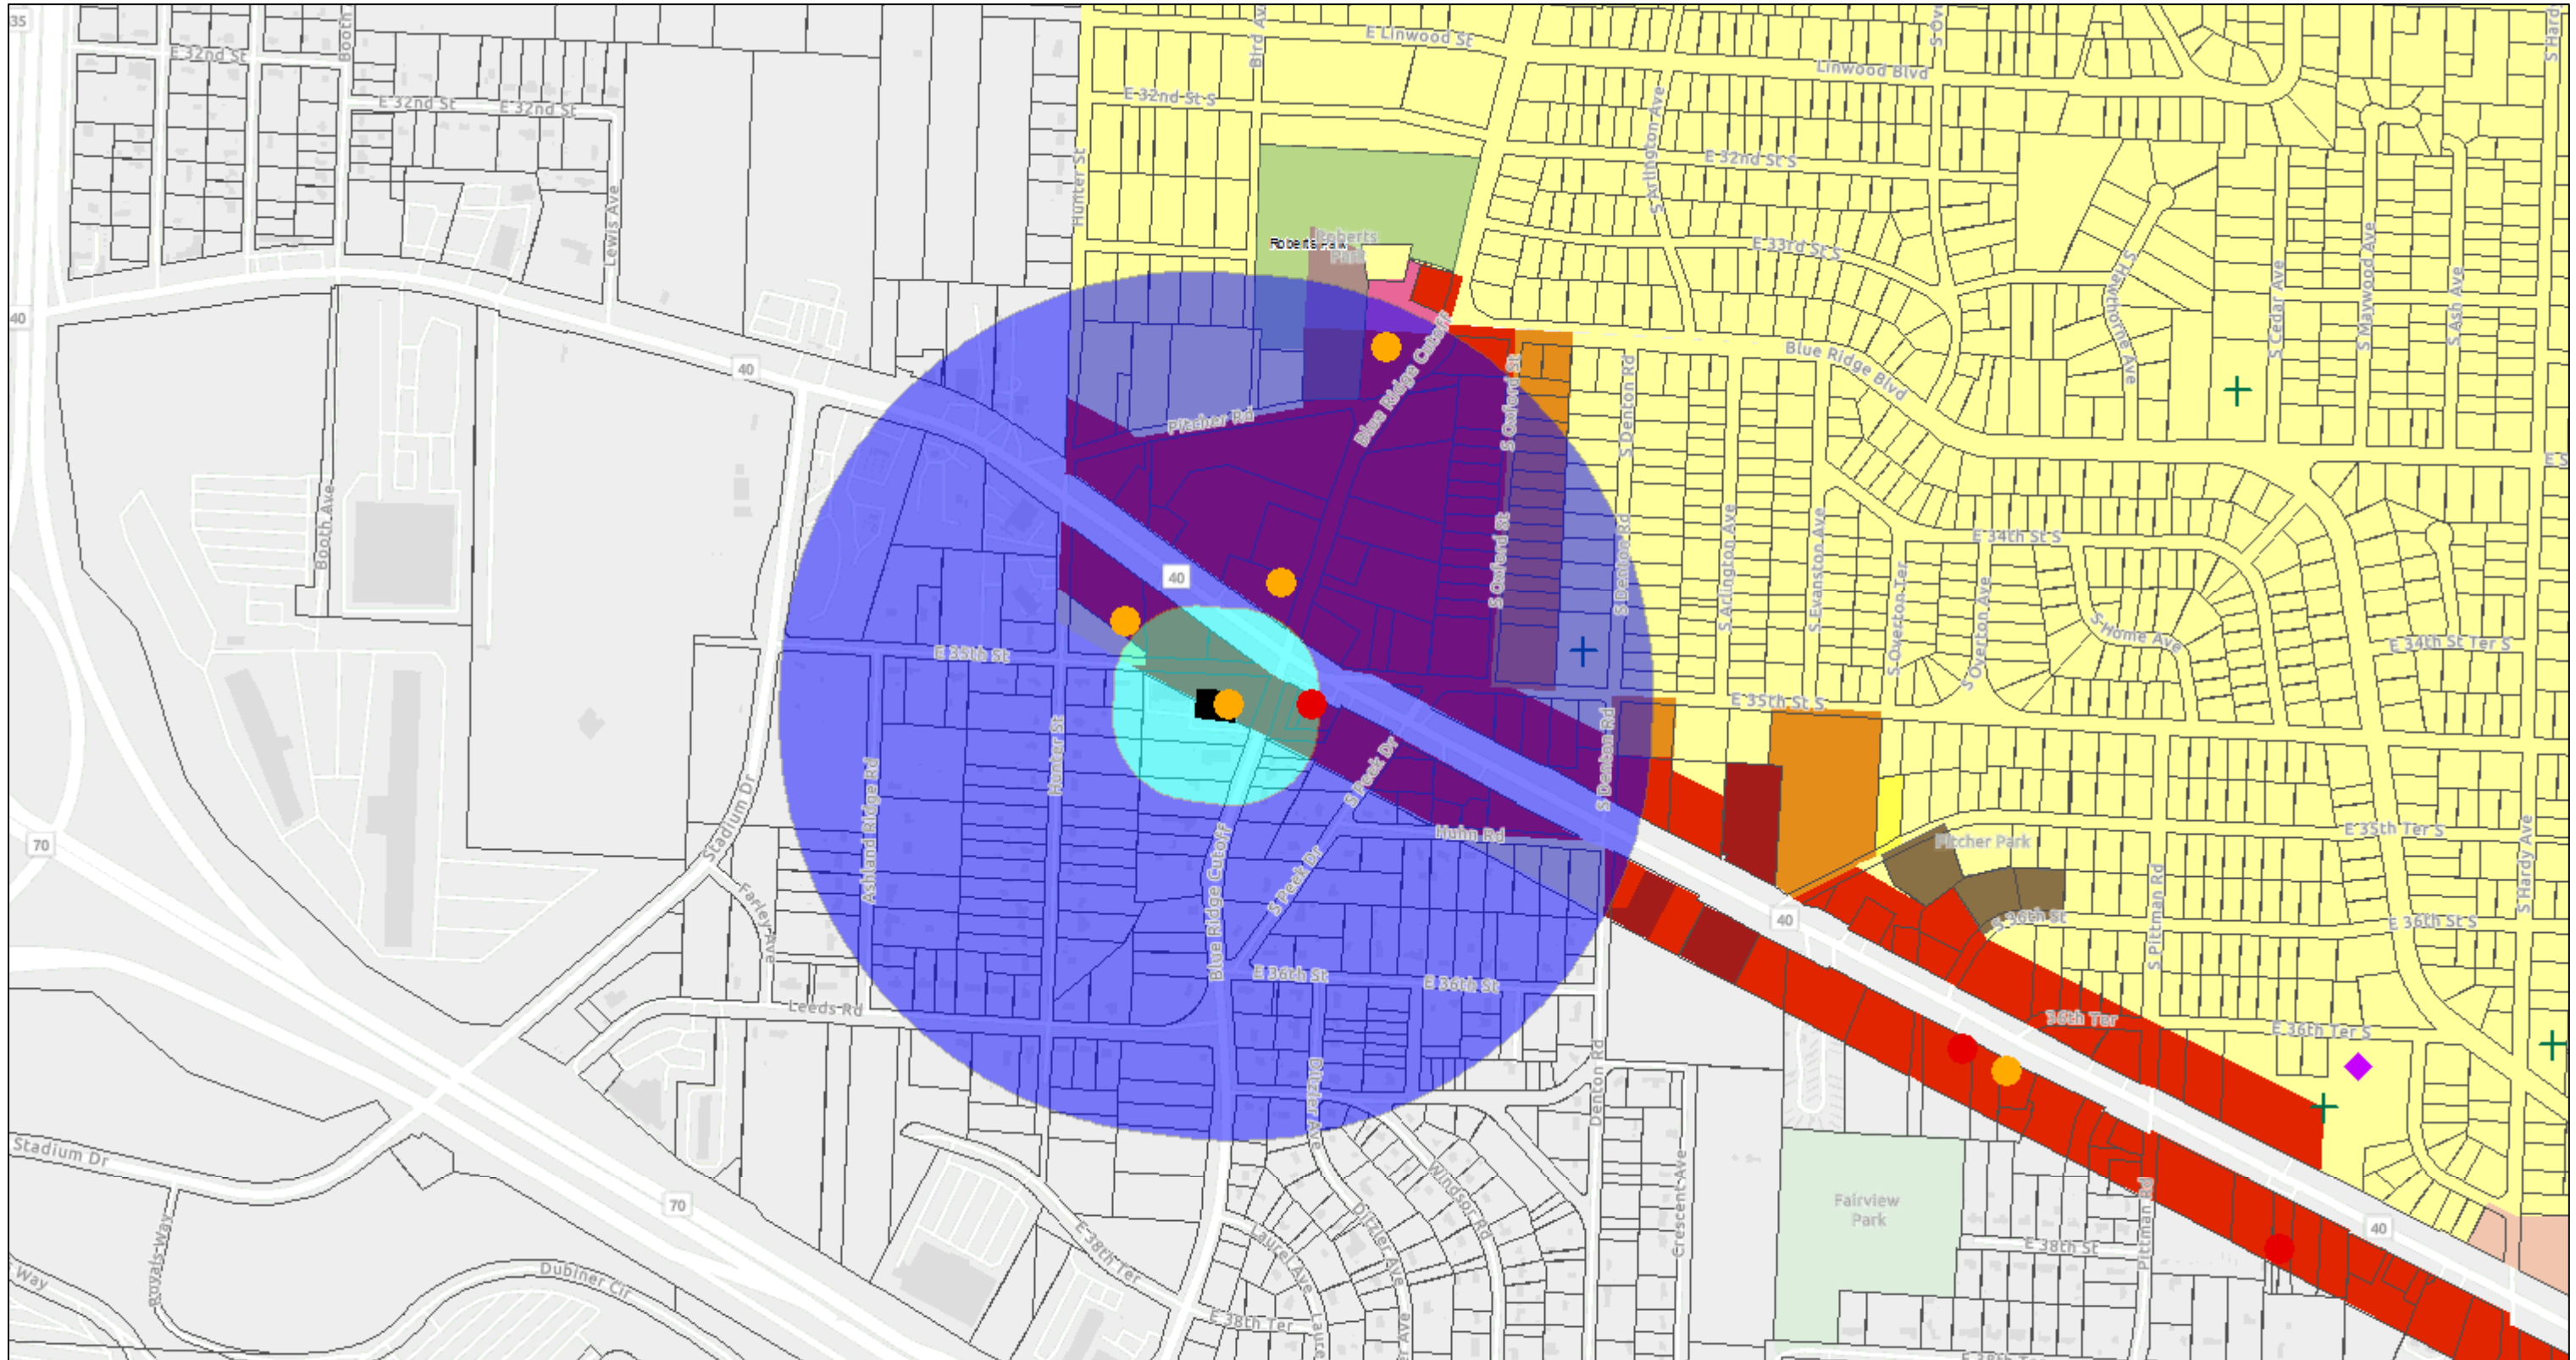

3500 Blue Ridge Cut Off

3/30/2021, 11:30:18 AM

1:9,028