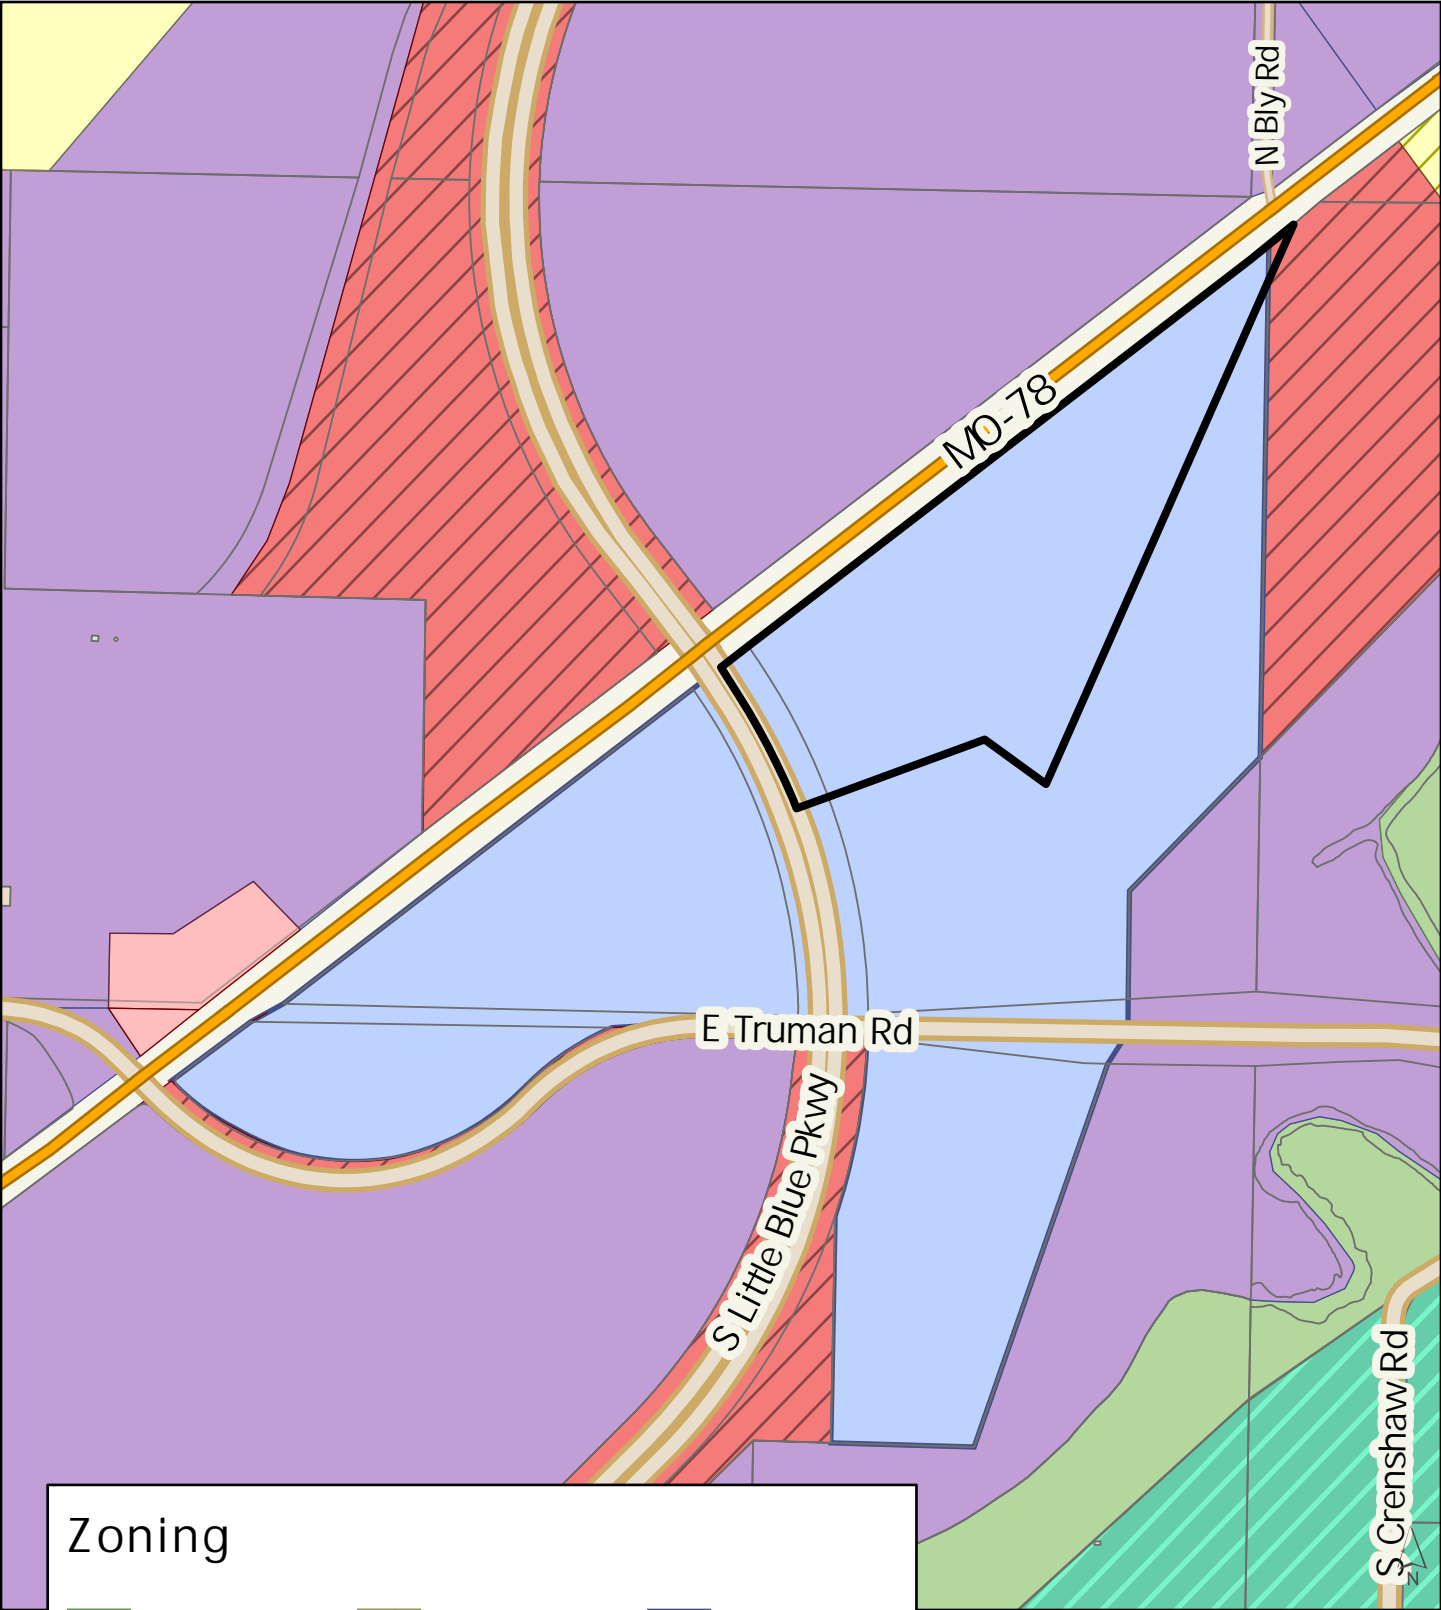

# Existing Zoning

Little Blue Parkway and MO Highway 78, Independence, MO

Zoning			
	R-A		BP/PUD
	R-4/PUD		I-1
	R-6		C-1
	R-6/PUD		C-2/PUD