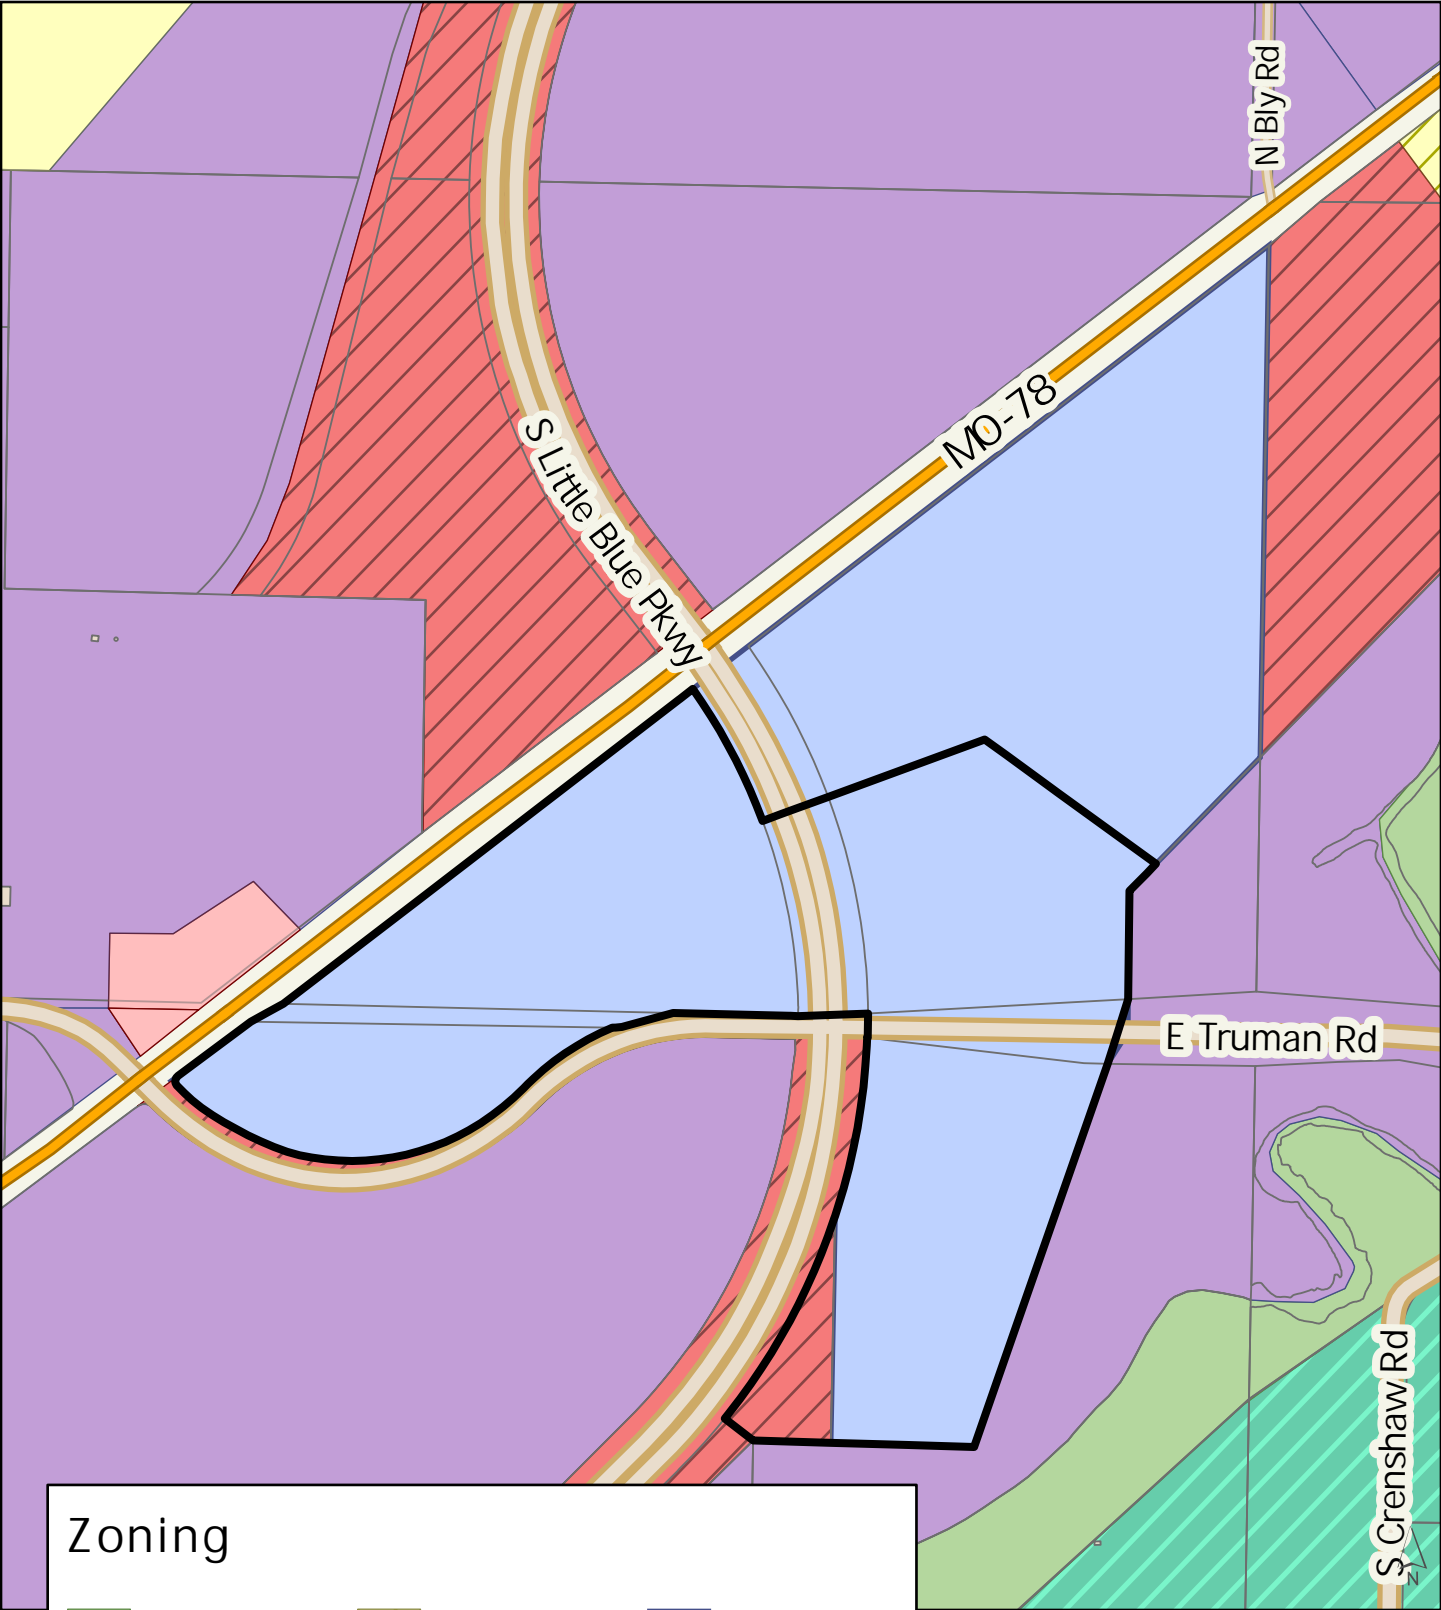

# Existing Zoning

Little Blue Parkway and MO Highway 78, Independence, MO

Zoning			
	R-A		BP/PUD
	R-4/PUD		I-1
	R-6		C-1
			C-2/PUD
			R-6/PUD