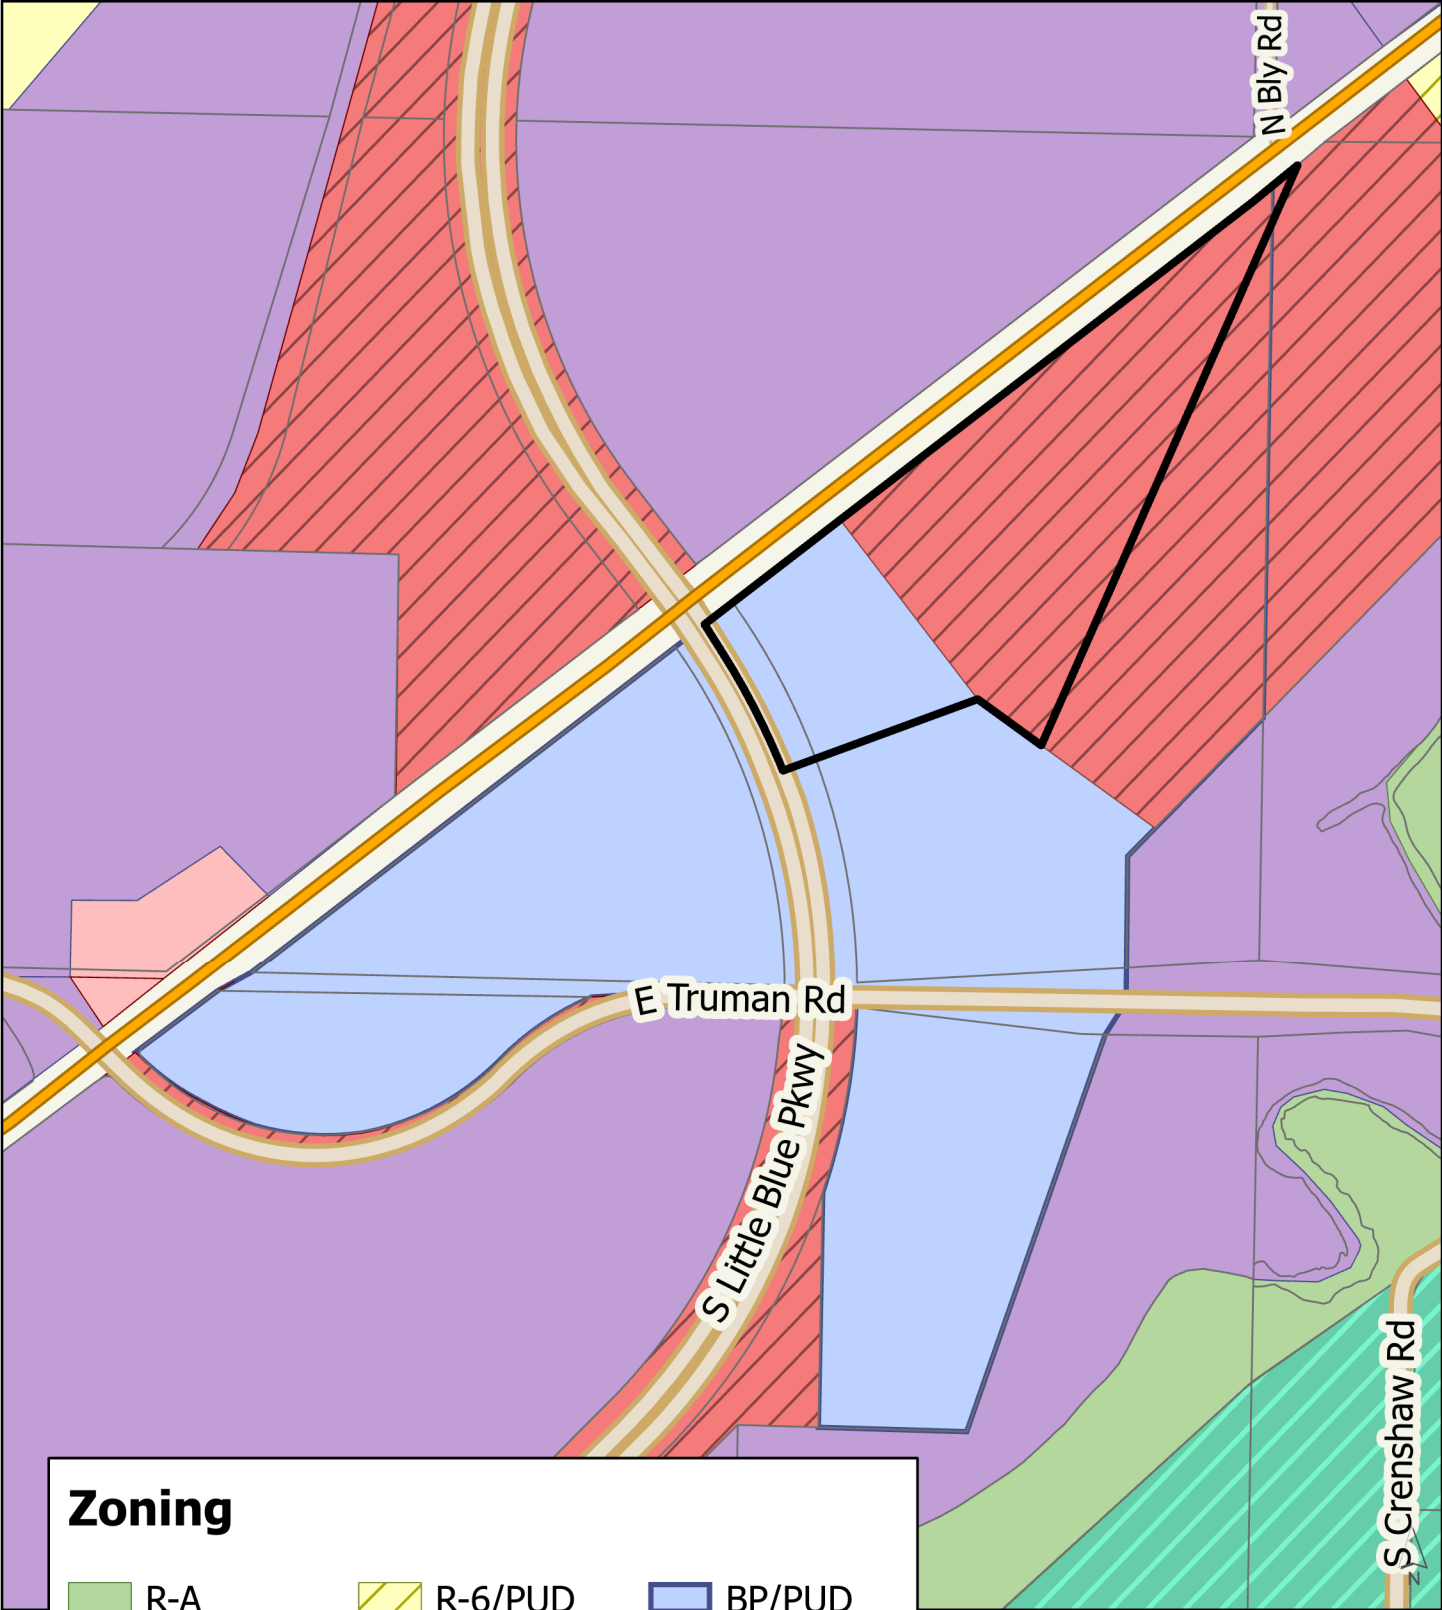

Existing Zoning

Little Blue Parkway and MO Highway 78, Independence, MO

Zoning

- | | | |
|---------|---------|--------|
| R-A | R-6/PUD | BP/PUD |
| R-4/PUD | C-1 | I-1 |
| R-6 | C-2/PUD | |