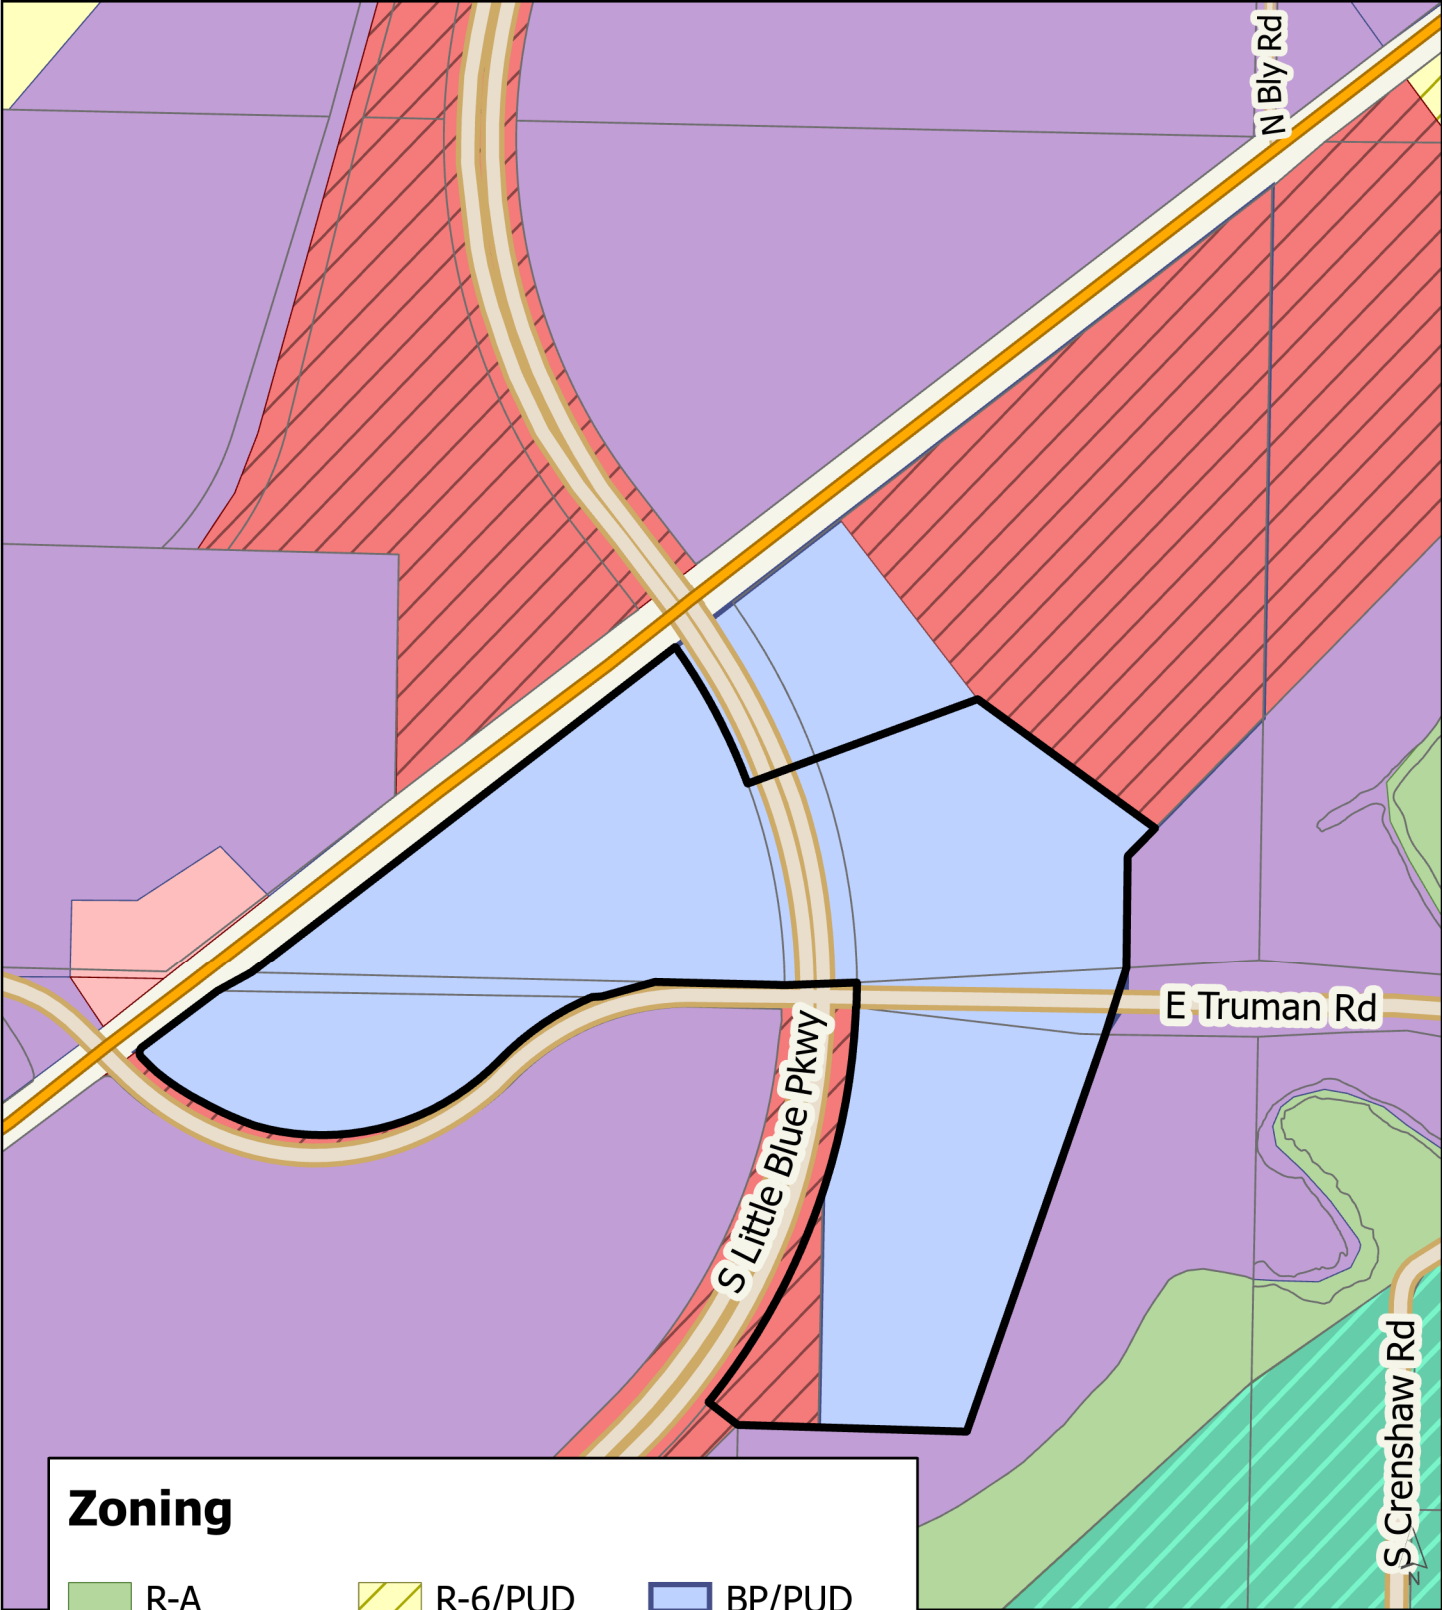

Existing Zoning

Little Blue Parkway and MO Highway 78, Independence, MO

Zoning

- | | | |
|---------|---------|--------|
| R-A | R-6/PUD | BP/PUD |
| R-4/PUD | C-1 | I-1 |
| R-6 | C-2/PUD | |